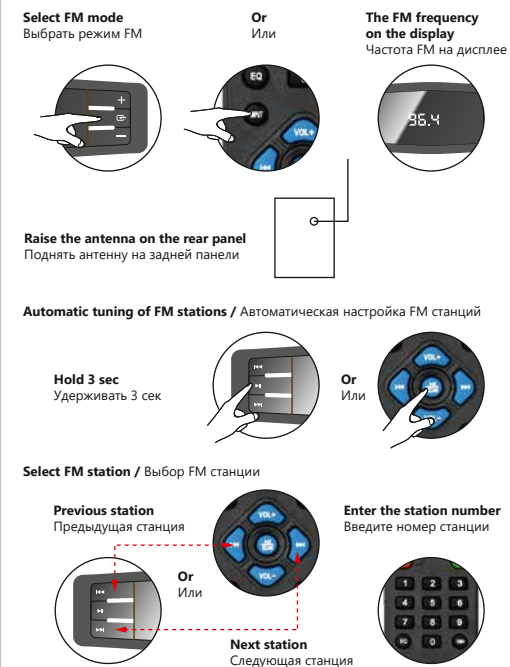

7. Listening to FM radio Прослушивание FM радио