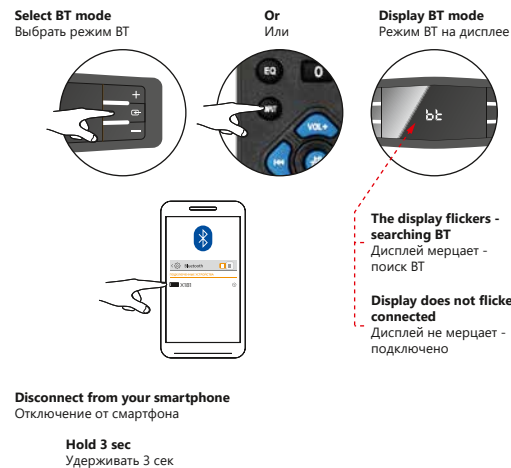

6. Bluetooth (BT) playback Прослушивание через Блютус (BT)