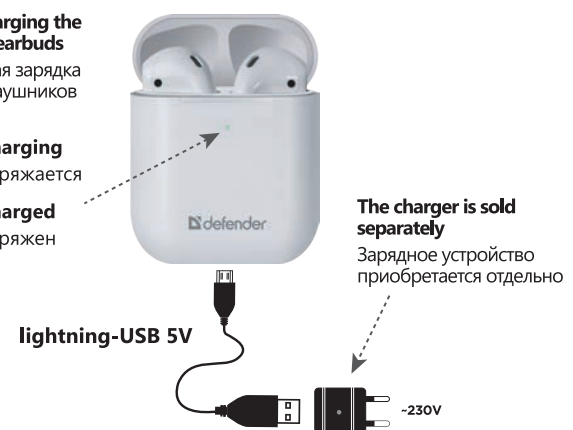

**Power, play and phone calls sensor control area**  
Зона сенсора управления питанием, воспроизведением и звонками

**Microphone**  
Микрофон

**Microphone**  
Микрофон

### 2. Charging / Зарядка

**Wired charging the case and earbuds**  
Проводная зарядка кейса и наушников

**Charging**  
Заряжается

**Charged**  
Заряжен

**Lightning-USB 5V**

**-230V**

**Wireless charging charging the case and earbuds**  
Беспроводная зарядка кейса и наушников