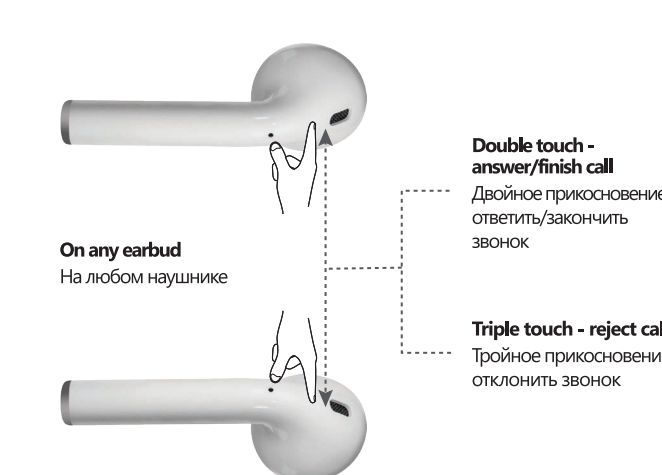

5. Phone call Телефонные звонки

Double touch - answer/finish call
Двойное прикосновение - ответить/закончить звонок

Triple touch - reject call
Тройное прикосновение - отклонить звонок