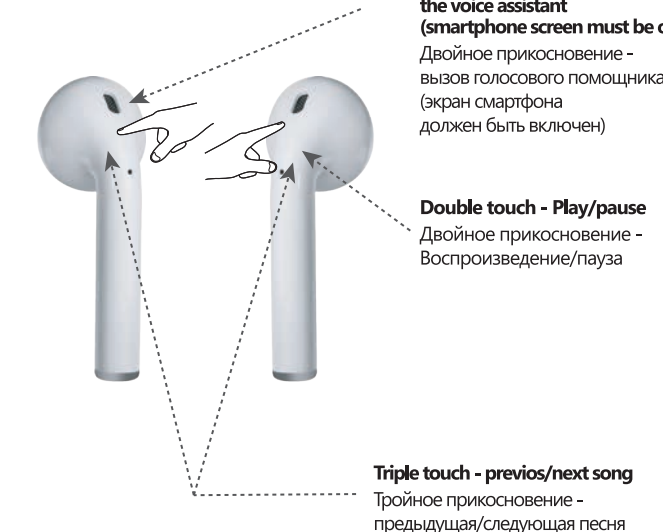

4. Play/pause Воспроизведение/пауза

Double touch - summon the voice assistant (smartphone screen must be on)
Двойное прикосновение - вызов голосового помощника (экран смартфона должен быть включен)

Double touch - Play/pause
Двойное прикосновение - Воспроизведение/пауза

Triple touch - previous/next song
Тройное прикосновение - предыдущая/следующая песня

NOTE
When watching a video, there may be a slight lag in sound from the video.
ВНИМАНИЕ
При просмотре видео может наблюдаться небольшое отставание звука от видеоряда