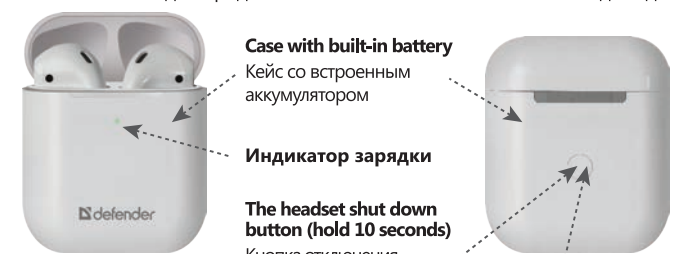

1. Functions / Функции

Front view / Вид спереди

Back view / Вид сзади

Case with built-in battery
Кейс со встроенным аккумулятором

Индикатор зарядки

The headset shut down button (hold 10 seconds)
Кнопка отключения гарнитуры (удержание 10 секунд)

The iPhone connection button (hold 3-5 seconds)
Кнопка подключения к iPhone (удержание 3-5 секунд)

Power, play and phone calls sensor control area
Зона сенсора управления питанием, воспроизведением и звонками

Power, play and phone calls sensor control area
Зона сенсора управления питанием, воспроизведением и звонками