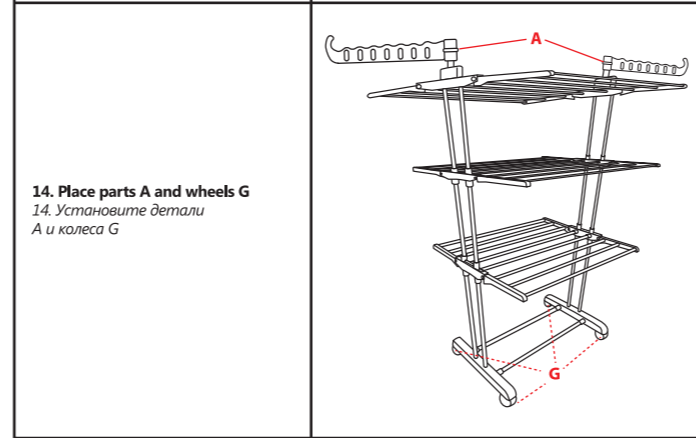

8. Insert the 4 parts I into the shelf.
8. Вставьте 4 детали I в полку.

9. Place the second shelf.
9. Установите вторую полку.

10. Insert the 4 parts I into the shelf.
10. Вставьте 4 детали I в полку.

11. Place the top shelf.
11. Установите верхнюю полку.

12. Place parts B.
12. Установите детали B.

13. Fasten the top shelf with bolts and nuts 2.
13. Закрепите верхнюю полку болтами и гайками 2.

14. Place parts A and wheels G
14. Установите детали A и колеса G

EN **FLOOR-MOUNTED CLOTHES DRYER**
OPERATION MANUAL

Terms and conditions of safe and efficient use of the product
Usage precautions:

1. Use the product for its intended purpose only.
2. Keep away from children under the age of 3. May contain small parts.
3. Keep away from vibrations and mechanical stresses, which can cause mechanical damaging of the product. In case of mechanical damage no warranties are provided.
4. Do not use the product in hostile environment.
5. Do not put into the mouth.
6. Do not use the product for industrial, medical or manufacturing purposes.
7. In case when shipment of the product was conducted in subzero temperatures, then before operating, the product should be kept in a warm placement (+16-25°C or 60-77°F) within 3 hours.

IMPORTER: Defender Technology OÜ, Betooni str 11, 11415, Tallinn, Estonia.

Manufacturer: Hangzhou Kaifan E-commerce Company Limited. Address: Comprehensive Building, South Industrial Functional Area, Meicheng Town, Jiande City, Hangzhou City, Zhejiang Province, China.

Unlimited shelf life.

Date of manufacture: see on the package.

Manufacturer keeps the right to change package contents and specifications indicated in this manual. The latest and detailed operation manual is available at www.defender-global.com

Made in China.

RU **СУШИЛКА ДЛЯ БЕЛЬЯ НАПОЛЬНАЯ**
ИНСТРУКЦИЯ

Правила и условия безопасного и эффективного использования товара
Меры предосторожности:

1. Использовать товар только по прямому назначению.
2. Не предназначен для детей до 3-х лет. Может содержать мелкие детали.
3. Не подвергать изделие вибрациям и механическим нагрузкам, способным привести к механическим повреждениям товара. В случае наличия механических повреждений никаких гарантий на товар не дается.
4. Не использовать в агрессивной среде.
5. Не брать в рот.
6. Не использовать изделие в промышленных, медицинских или производственных целях.
7. В случае, если транспортировка товара осуществлялась при отрицательных температурах, перед началом эксплуатации нужно дать товару согреться в теплом помещении (+16-25 °C) в течение 3 часов.

Для развешивания влажной одежды, постельных принадлежностей и других текстильных изделий после стирки для естественного высыхания на воздухе. Можно использовать в различных помещениях, на балконах и террасах.

Импортер в РФ: ООО «ТД Компания Дефендер»
Адрес: 127030, г. Москва, ул. Сущевская, дом 27, стр. 2, помещение III, комната 3, офис 63.