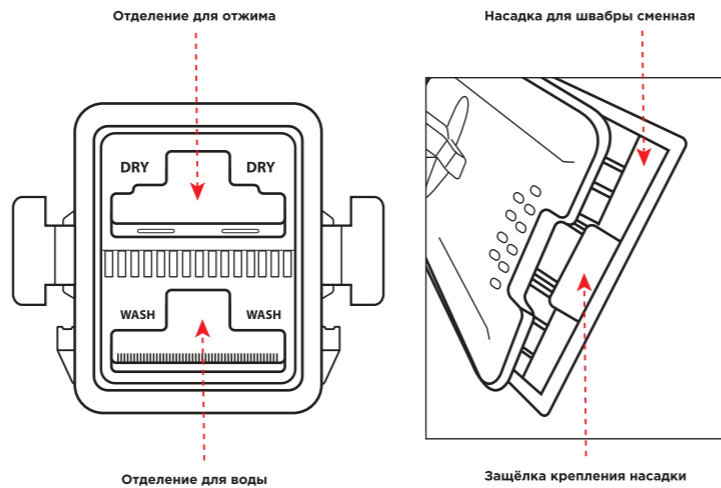

CM-407

Набор для уборки со шваброй

Инструкция

1. ФУНКЦИИ

Съемная щеточка из щетины для очищения насадки от различных загрязнений и мусора во время уборки

2. ПОРЯДОК ИСПОЛЬЗОВАНИЯ

- 1 Соберите швабру:
- 2 Вставьте выступы крепления в карманы на насадке:

3

Защелкните защёлку

4

Налейте воду
в отделение для воды

5

Намочите насадку

6

Отожмите насадку

*при добавлении моющих средств в воду обязательно свериться с инструкцией от производителя напольного покрытия на наличие запретов на использование данных моющих средств и компонентов.

Характеристики

- Швабра в комплекте: 1 шт • Ведро в комплекте: 1 шт • Количество насадок в комплекте: 2 шт • Полезный объем отсека для воды: 5 л
- Отсеки ведра: Для отжима, Для мытья и ополаскивания (наполняется водой)
- Цвет: серый • Материал: пластик + металл • Материал тканевой насадки: микрофибра