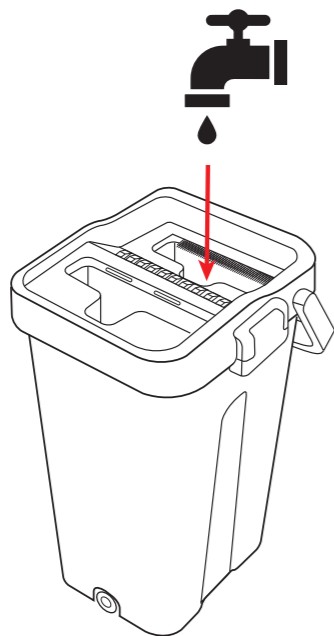

CM-407

Набор для уборки со шваброй

Инструкция

1. ФУНКЦИИ

Съемная щеточка из щетины для очищения насадки от различных загрязнений и мусора во время уборки

2. ПОРЯДОК ИСПОЛЬЗОВАНИЯ

- 1 Соберите швабру:
- 2 Вставьте выступы крепления в карманы на насадке:

3

Защелкните защёлку

4

Налейте воду
в отделение для воды

5

Намочите насадку

6

Отожмите насадку

Предназначен для влажной уборки различных напольных покрытий в жилых и нежилых помещениях.

Особенности

- Двухсторонняя фиксация насадки из микрофибры на швабре. Для очищения и отжима швабру с надежно закрепленной насадкой из микрофибры можно опускать в отсеки ведра любой стороной
- Возможность контролировать уровень влажности насадки из микрофибры для более комфортной уборки. С каждым последующим отжимом насадка становится более сухой
- Съёмная щеточка для очищения насадки из микрофибры от налипшей при уборке грязи
- Подходит для уборки любых поверхностей*

*при добавлении моющих средств в воду обязательно свериться с инструкцией от производителя напольного покрытия на наличие запретов на использование данных моющих средств и компонентов.

Характеристики

- Швабра в комплекте: 1 шт • Ведро в комплекте: 1 шт • Количество насадок в комплекте: 2 шт • Полезный объем отсека для воды: 5 л
- Отсеки ведра: Для отжима, Для мытья и ополаскивания (наполняется водой)
- Цвет: серый • Материал: пластик + металл • Материал тканевой насадки: микрофибра