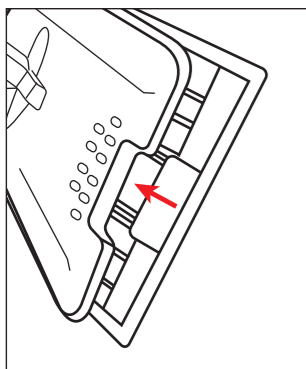

3

Защелкните защёлку