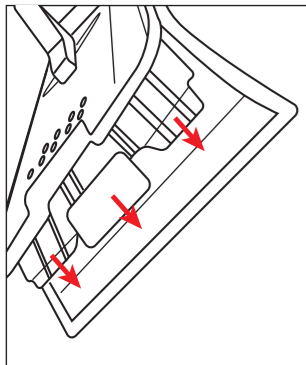

CM-407

Набор для уборки со шваброй

Инструкция

1. ФУНКЦИИ

Съемная щеточка из щетины для очищения насадки от различных загрязнений и мусора во время уборки

2. ПОРЯДОК ИСПОЛЬЗОВАНИЯ

- 1 Соберите швабру:
- 2 Вставьте выступы крепления в карманы на насадке:

3

Защелкните защёлку

4

Налейте воду
в отделение для воды

5

Намочите насадку

6

Отожмите насадку