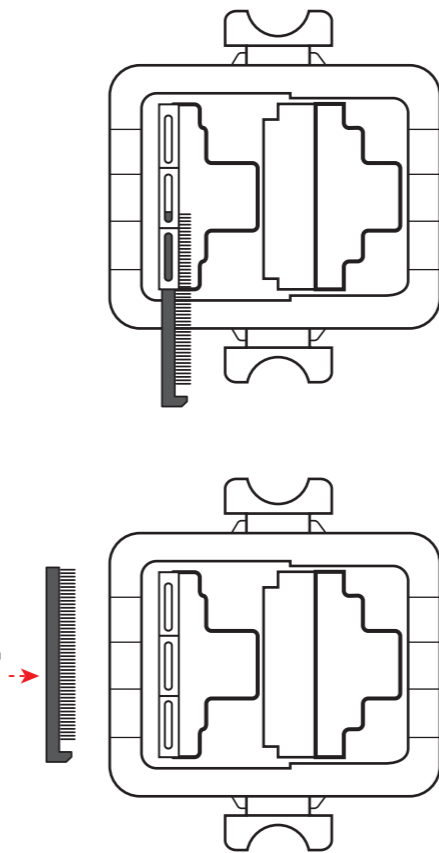

CM-407

Набор для уборки со шваброй

Инструкция

1. ФУНКЦИИ

Съемная щеточка из щетины для очищения насадки от различных загрязнений и мусора во время уборки

2. ПОРЯДОК ИСПОЛЬЗОВАНИЯ

- 1 Соберите швабру:
- 2 Вставьте выступы крепления в карманы на насадке:

3

Защелкните защёлку

4

Налейте воду
в отделение для воды

5

Намочите насадку

6

Отожмите насадку

Предназначен для влажной уборки различных напольных покрытий в жилых и нежилых помещениях.

Особенности

- Двухсторонняя фиксация насадки из микрофибры на швабре. Для очищения и отжима швабру с надежно закрепленной насадкой из микрофибры можно опускать в отсеки ведра любой стороной
- Возможность контролировать уровень влажности насадки из микрофибры для более комфортной уборки. С каждым последующим отжимом насадка становится более сухой
- Съёмная щеточка для очищения насадки из микрофибры от налипшей при уборке грязи
- Подходит для уборки любых поверхностей*

*при добавлении моющих средств в воду обязательно свериться с инструкцией от производителя напольного покрытия на наличие запретов на использование данных моющих средств и компонентов.

Характеристики

- Швабра в комплекте: 1 шт • Ведро в комплекте: 1 шт • Количество насадок в комплекте: 2 шт • Полезный объем отсека для воды: 5 л
- Отсеки ведра: Для отжима, Для мытья и ополаскивания (наполняется водой)
- Цвет: серый • Материал: пластик + металл • Материал тканевой насадки: микрофибра