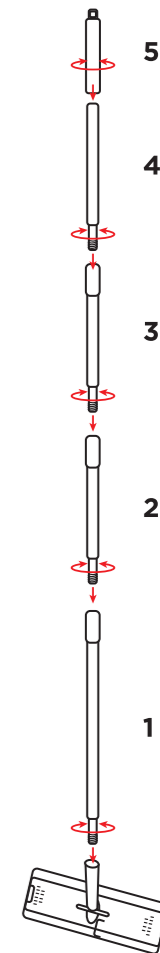

CM-407

Набор для уборки со шваброй

Инструкция

1. ФУНКЦИИ

Съемная щеточка из щетины для очищения насадки от различных загрязнений и мусора во время уборки

2. ПОРЯДОК ИСПОЛЬЗОВАНИЯ

- 1 Соберите швабру:
- 2 Вставьте выступы крепления в карманы на насадке:

3

Защелкните защёлку

4

Налейте воду
в отделение для воды

5

Намочите насадку

6

Отожмите насадку

*при добавлении моющих средств в воду обязательно свериться с инструкцией от производителя напольного покрытия на наличие запретов на использование данных моющих средств и компонентов.

Характеристики

- Швабра в комплекте: 1 шт • Ведро в комплекте: 1 шт • Количество насадок в комплекте: 2 шт • Полезный объем отсека для воды: 5 л
- Отсеки ведра: Для отжима, Для мытья и ополаскивания (наполняется водой)
- Цвет: серый • Материал: пластик + металл • Материал тканевой насадки: микрофибра