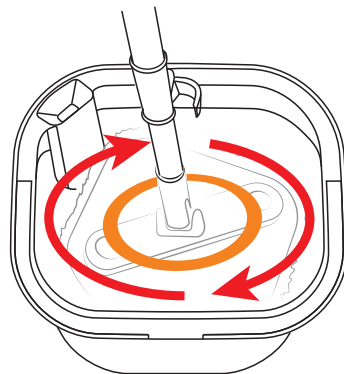

CM-410

Набор для уборки со шваброй

Инструкция

1. ФУНКЦИИ

2. ПОРЯДОК ИСПОЛЬЗОВАНИЯ

1. Соберите швабру:

2. Залейте чистую воду в отверстие

3. Освободите защёлку швабры (положение UNLOCK)

4 Наденьте швабру отверстием на нижней части швабры на ось ведра

5 Нажимайте на ручку, быстро двигая её вниз, а потом вверх, чтобы нижняя часть швабры начала вращаться.

6 Если швабра вращается с достаточной скоростью, вы увидите оранжевый круг

*при добавлении чистящих средств в воду обязательно свериться с инструкцией производителя напольного покрытия или краски для стен

Характеристики

- Объем ведра - 12 л
- Полезный объем отсека для чистой воды - 3 л
- Полезный объем отсека для грязной воды - 3 л
- Длина ручки швабры - 130 см
- Размер насадок из микрофибры - 22*22 см
- Ведро в комплекте - 1 шт
- Швабра в комплекте - 1 шт
- Материал ведра и швабры - пластик + металл
- Насадки из микрофибры в комплекте - 2 шт
- Материал насадок - микрофибра