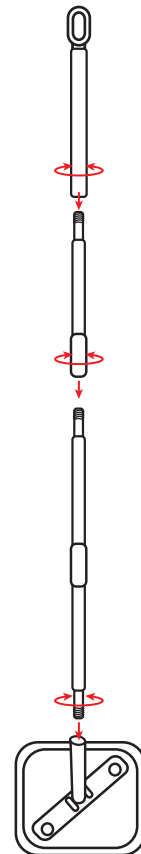

CM-410

Набор для уборки со шваброй

Инструкция

1. ФУНКЦИИ

2. ПОРЯДОК ИСПОЛЬЗОВАНИЯ

1. Соберите швабру:

2. Залейте чистую воду в отверстие

3. Освободите защёлку швабры (положение UNLOCK)

4 Наденьте швабру отверстием на нижней части швабры на ось ведра

5 Нажимайте на ручку, быстро двигая её вниз, а потом вверх, чтобы нижняя часть швабры начала вращаться.

6 Если швабра вращается с достаточной скоростью, вы увидите оранжевый круг