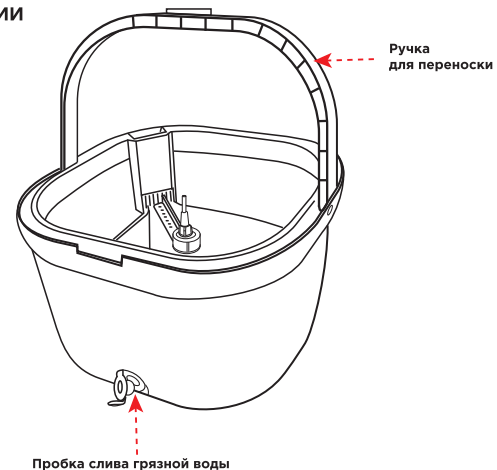

CM-410

Набор для уборки со шваброй

Инструкция

1. ФУНКЦИИ

2. ПОРЯДОК ИСПОЛЬЗОВАНИЯ

1. Соберите швабру:

2. Залейте чистую воду в отверстие

3. Освободите защёлку швабры (положение UNLOCK)

4 Наденьте швабру отверстием на нижней части швабры на ось ведра

5 Нажимайте на ручку, быстро двигая её вниз, а потом вверх, чтобы нижняя часть швабры начала вращаться.

6 Если швабра вращается с достаточной скоростью, вы увидите оранжевый круг

*при добавлении чистящих средств в воду обязательно свериться с инструкцией производителя напольного покрытия или краски для стен

Характеристики

- Объем ведра - 12 л
- Полезный объем отсека для чистой воды - 3 л
- Полезный объем отсека для грязной воды - 3 л
- Длина ручки швабры - 130 см
- Размер насадок из микрофибры - 22*22 см
- Ведро в комплекте - 1 шт
- Швабра в комплекте - 1 шт
- Материал ведра и швабры - пластик + металл
- Насадки из микрофибры в комплекте - 2 шт
- Материал насадок - микрофибра