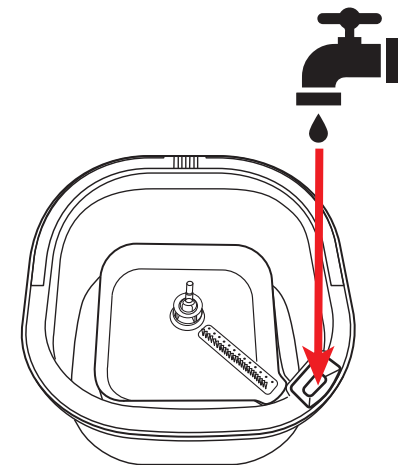

CM-410

Набор для уборки со шваброй

Инструкция

1. ФУНКЦИИ

2. ПОРЯДОК ИСПОЛЬЗОВАНИЯ

1. Соберите швабру:

2. Залейте чистую воду в отверстие

3. Освободите защёлку швабры (положение UNLOCK)

4 Наденьте швабру отверстием на нижней части швабры на ось ведра

5 Нажимайте на ручку, быстро двигая её вниз, а потом вверх, чтобы нижняя часть швабры начала вращаться.

6 Если швабра вращается с достаточной скоростью, вы увидите оранжевый круг

*при добавлении чистящих средств в воду обязательно свериться с инструкцией производителя напольного покрытия или краски для стен

Характеристики

- Объем ведра - 12 л
- Полезный объем отсека для чистой воды - 3 л
- Полезный объем отсека для грязной воды - 3 л
- Длина ручки швабры - 130 см
- Размер насадок из микрофибры - 22*22 см
- Ведро в комплекте - 1 шт
- Швабра в комплекте - 1 шт
- Материал ведра и швабры - пластик + металл
- Насадки из микрофибры в комплекте - 2 шт
- Материал насадок - микрофибра