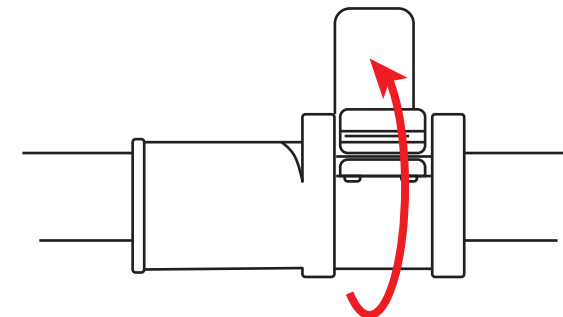

CM-410

Набор для уборки со шваброй

Инструкция

1. ФУНКЦИИ

2. ПОРЯДОК ИСПОЛЬЗОВАНИЯ

1. Соберите швабру:

2. Залейте чистую воду в отверстие

3. Освободите защёлку швабры (положение UNLOCK)

4 Наденьте швабру отверстием на нижней части швабры на ось ведра

5 Нажимайте на ручку, быстро двигая её вниз, а потом вверх, чтобы нижняя часть швабры начала вращаться.

6 Если швабра вращается с достаточной скоростью, вы увидите оранжевый круг

*при добавлении чистящих средств в воду обязательно свериться с инструкцией производителя напольного покрытия или краски для стен

Характеристики

- Объем ведра - 12 л
- Полезный объем отсека для чистой воды - 3 л
- Полезный объем отсека для грязной воды - 3 л
- Длина ручки швабры - 130 см
- Размер насадок из микрофибры - 22*22 см
- Ведро в комплекте - 1 шт
- Швабра в комплекте - 1 шт
- Материал ведра и швабры - пластик + металл
- Насадки из микрофибры в комплекте - 2 шт
- Материал насадок - микрофибра