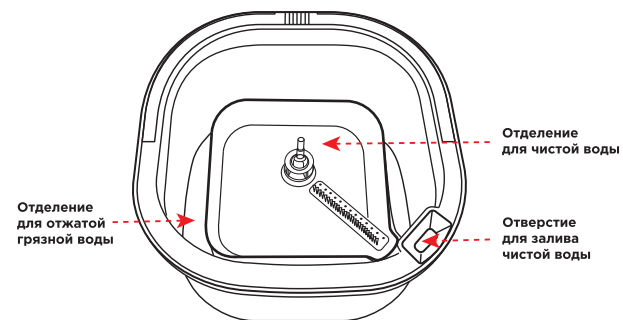

CM-410

Набор для уборки со шваброй

Инструкция

1. ФУНКЦИИ

2. ПОРЯДОК ИСПОЛЬЗОВАНИЯ

1. Соберите швабру:

2. Залейте чистую воду в отверстие

3. Освободите защёлку швабры (положение UNLOCK)

4 Наденьте швабру отверстием на нижней части швабры на ось ведра

5 Нажимайте на ручку, быстро двигая её вниз, а потом вверх, чтобы нижняя часть швабры начала вращаться.

6 Если швабра вращается с достаточной скоростью, вы увидите оранжевый круг

*при добавлении чистящих средств в воду обязательно свериться с инструкцией производителя напольного покрытия или краски для стен

Характеристики

- Объем ведра - 12 л
- Полезный объем отсека для чистой воды - 3 л
- Полезный объем отсека для грязной воды - 3 л
- Длина ручки швабры - 130 см
- Размер насадок из микрофибры - 22*22 см
- Ведро в комплекте - 1 шт
- Швабра в комплекте - 1 шт
- Материал ведра и швабры - пластик + металл
- Насадки из микрофибры в комплекте - 2 шт
- Материал насадок - микрофибра