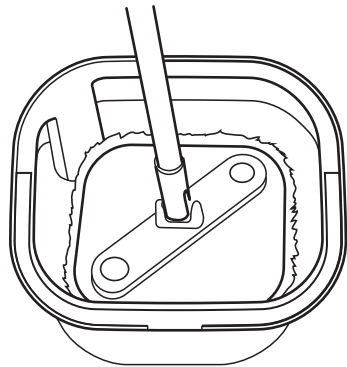

CM-410

Набор для уборки со шваброй

Инструкция

1. ФУНКЦИИ

2. ПОРЯДОК ИСПОЛЬЗОВАНИЯ

1. Соберите швабру:

2. Залейте чистую воду в отверстие

3. Освободите защёлку швабры (положение UNLOCK)

4 Наденьте швабру отверстием на нижней части швабры на ось ведра

5 Нажимайте на ручку, быстро двигая её вниз, а потом вверх, чтобы нижняя часть швабры начала вращаться.

6 Если швабра вращается с достаточной скоростью, вы увидите оранжевый круг

*при добавлении чистящих средств в воду обязательно свериться с инструкцией производителя напольного покрытия или краски для стен

Характеристики

- Объем ведра - 12 л
- Полезный объем отсека для чистой воды - 3 л
- Полезный объем отсека для грязной воды - 3 л
- Длина ручки швабры - 130 см
- Размер насадок из микрофибры - 22*22 см
- Ведро в комплекте - 1 шт
- Швабра в комплекте - 1 шт
- Материал ведра и швабры - пластик + металл
- Насадки из микрофибры в комплекте - 2 шт
- Материал насадок - микрофибра